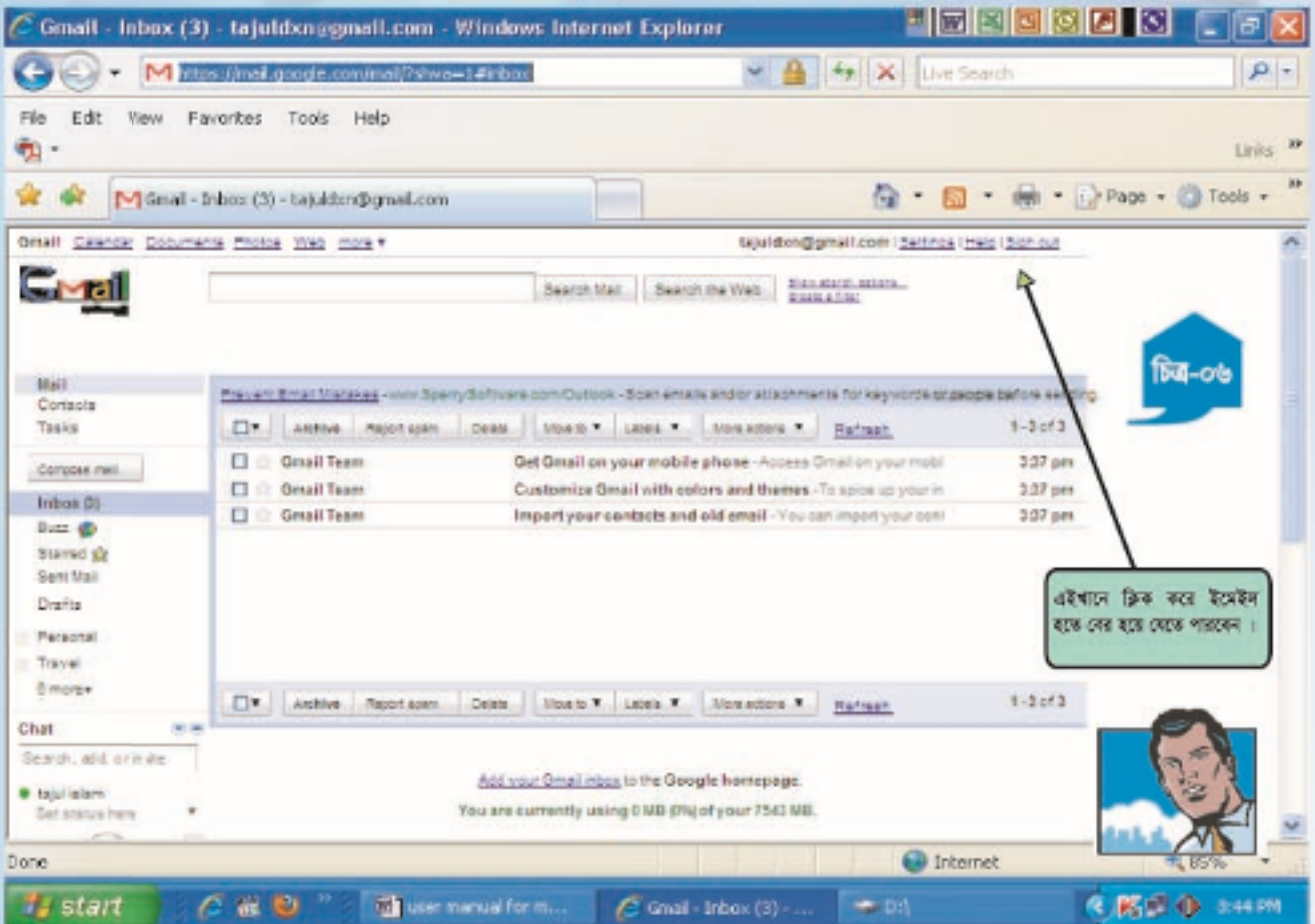

উপরের চিত্রের মতো (০৬) একটা পেইজ আসবে।

প্রিয় সদস্য আপনার ই-মেইল আইডি তৈরী হয়েছে। আপনি আপনার ই-মেইল চেক করতে চাইলে ইন্টারনেট এক্সপ্লোরারের এ্যাড্রেসবারে লিখুন [www.gmail.com](http://www.gmail.com) (চিত্র-০.৩ এর মতো একটা পেইজ ওপেন হবে) চিত্র ০.৩ দেখুন **User Name** এই ঘরে লিখুন উদাহরন : **16100000dxn** এবং **password** ঘরে যে পাসওয়ার্ড দিয়েছিলেন সেই পাসওয়ার্ড লিখুন, নিচের **Sign In** ঘরে ক্লিক করে ই-মেইলে প্রবেশ করুন। ইমেইল থেকে বের হতে গেলে